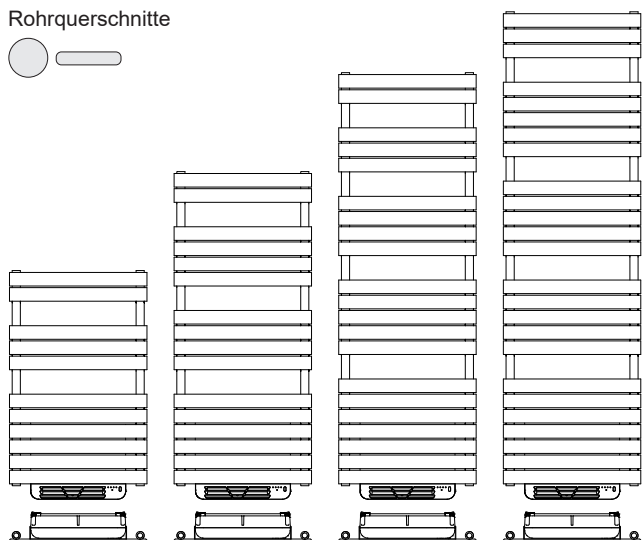

Rohrquerschnitte

Die speziellen Vorteile

- Mit integriertem Heizlüfter für rein elektrischen Betrieb und schnelle Aufheizzeit
- Optionale Funkfernbedienung für den Heizlüfter erhältlich

Vario-Komponenten

• Elektrobetrieb bivalent (mit E-Stab)	nein
• Raumteiler-Sonderzubehör	nein
• Vergrößerter Wandabstand	nein
• Barrierefrei-Wandbefestigungen	nein
• Accessoires	nein

Spezialausführungen

• Barrierefrei-Ventilanordnung	nein
• Austausch-Ausführung	nein
• Sonderanschlüsse seitlich nach Maß	nein
• Elektro-Badheizkörper, monovalent	nein
• Erhöhter Korrosionsschutz	nein