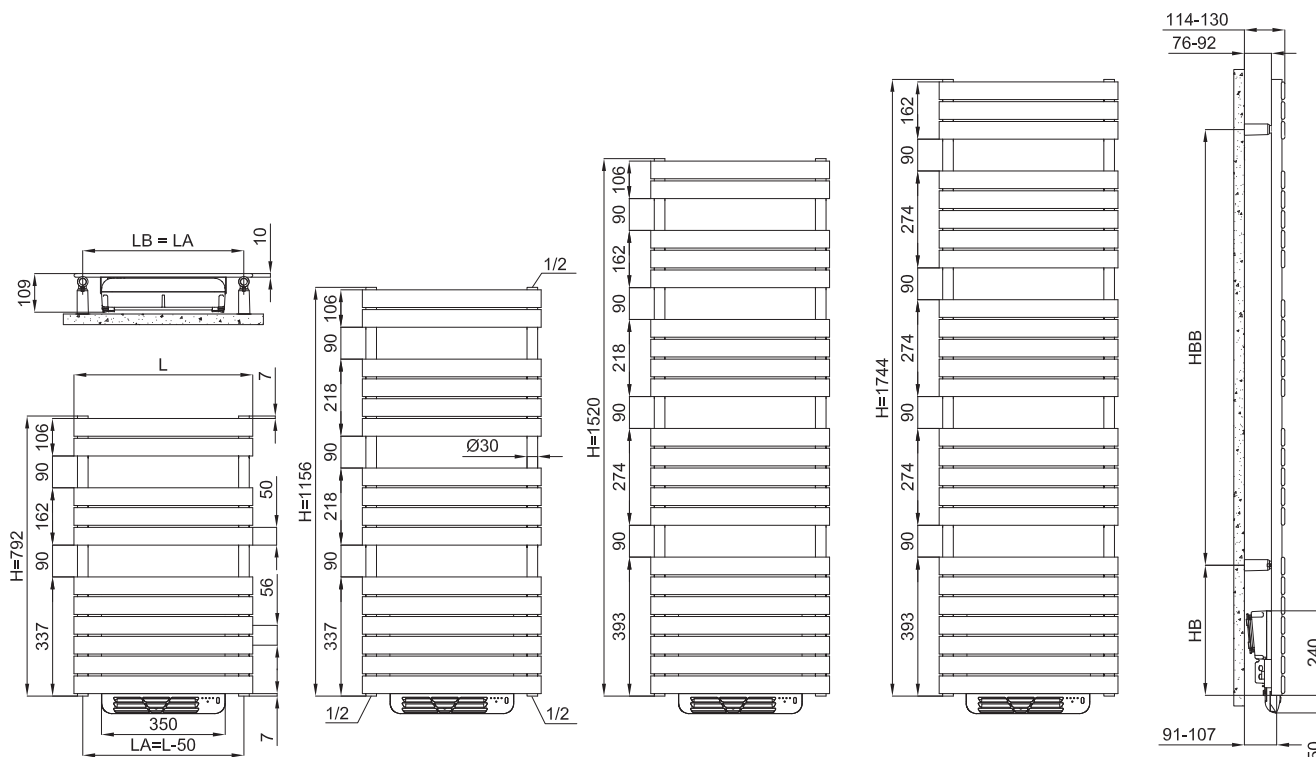

**Optionales Zubehör:** Funkfernbedienung, digital mit Wochenprogramm mit 9 voreingestellten Programmen, individuell programmierbar, Tastensperre, IP30, inkl. 2 Batterien Typ AAA LR03 1,5 V, Gehäuse weiss oder silbergrau metallic, Maße 83x80x27 mm (BxHxT).

## Abmessungen, Technische Daten